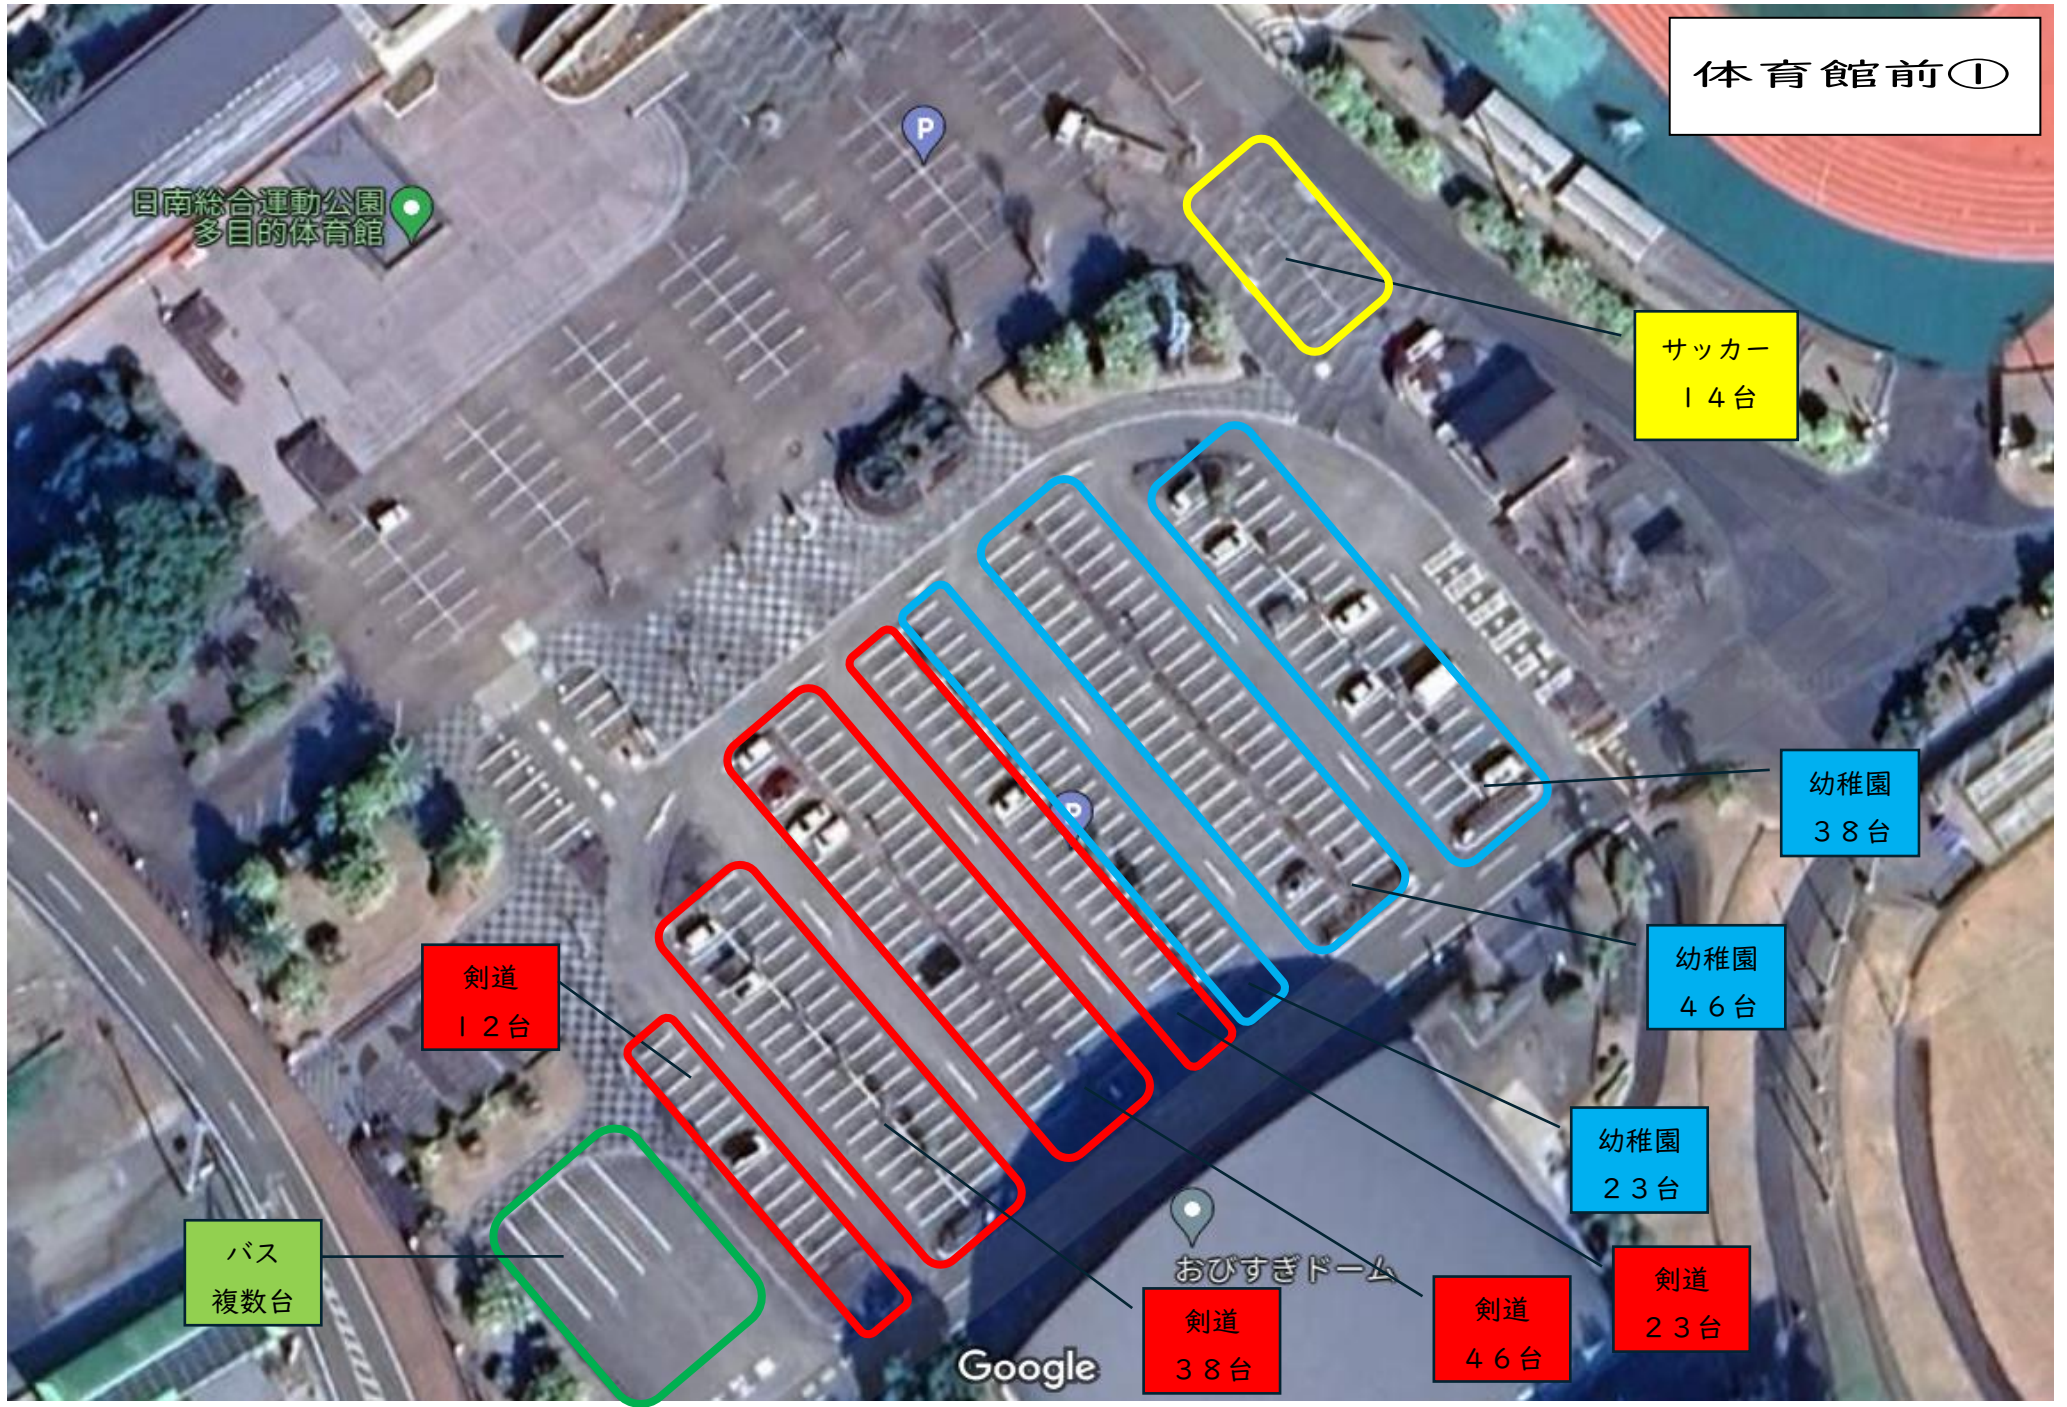

バス
複数台

剣道
38台

剣道
46台

剣道
23台

おびすぎドーム

Google

体育館前②

目南総合運動公園
多目的体育館

剣道帯同審判
90台

剣道帯同審判
7~8台

体育館周辺①

日南総合運動公園

東光寺球場

日南総合運動公園
多目的体育館

剣道
約70台

学剣連役員
約20台