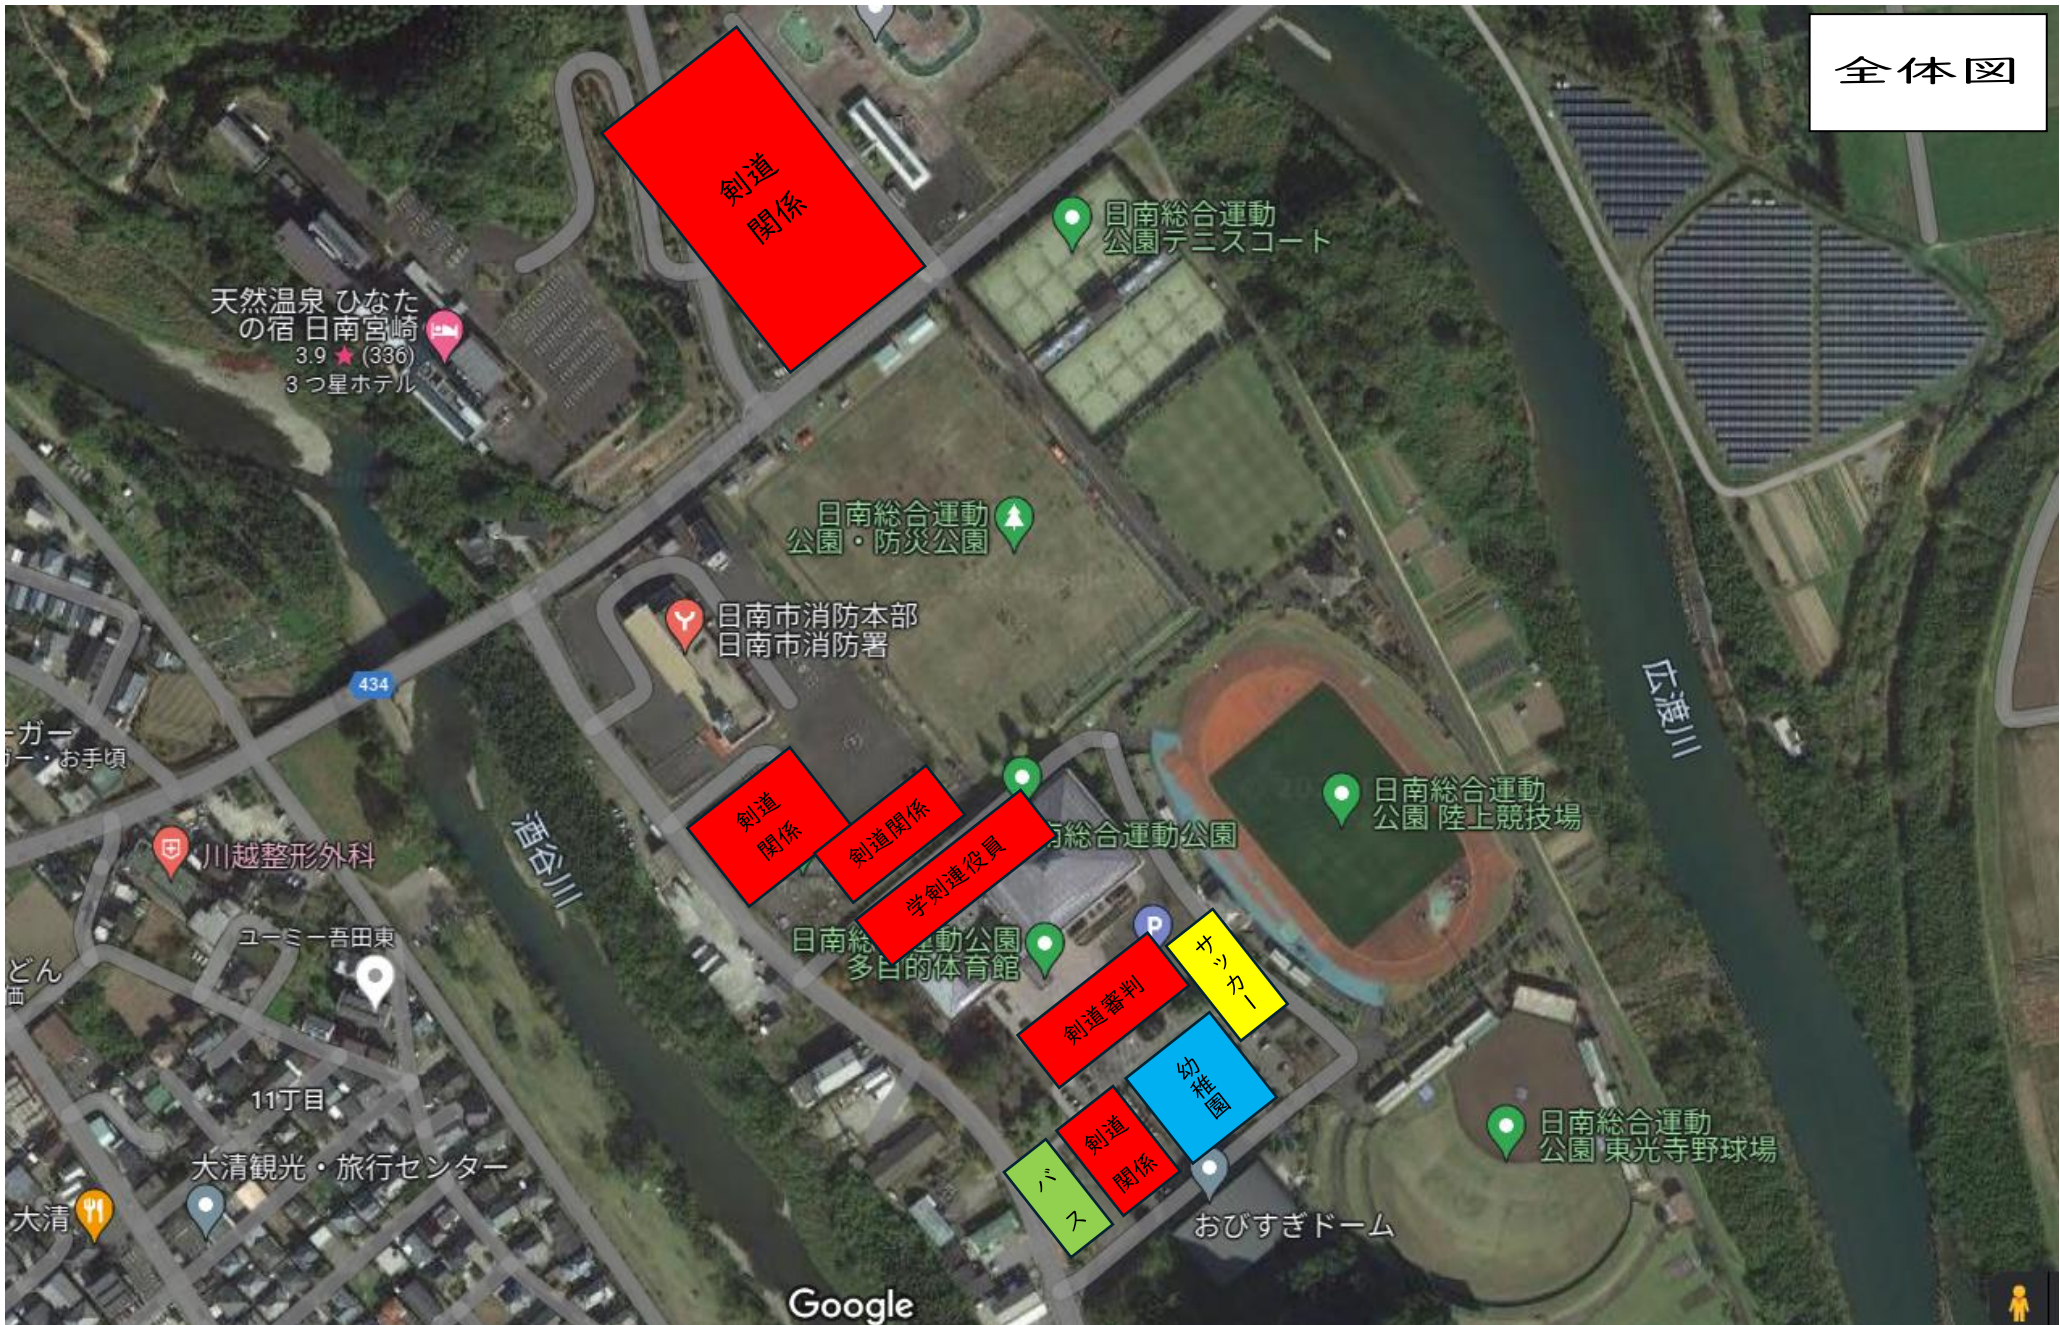

全体図

体育館前①

目南総合運動公園
多目的体育館

サッカー
14台

幼稚園
38台

幼稚園
46台

幼稚園
23台

剣道
12台

バス
複数台

剣道
38台

剣道
46台

剣道
23台

おびすぎドーム

Google

体育館前②

目南総合運動公園
多目的体育館

剣道帯同審判
90台

剣道帯同審判
7~8台

体育館周辺①

日南総合運動公園

東光寺球場

日南総合運動公園
多目的体育館

剣道
約70台

学剣連役員
約20台

南営業所

日南総合運動公園
バレーボールコート

体育館周辺②
(プール横)

剣道
約300台

434

体育館方向