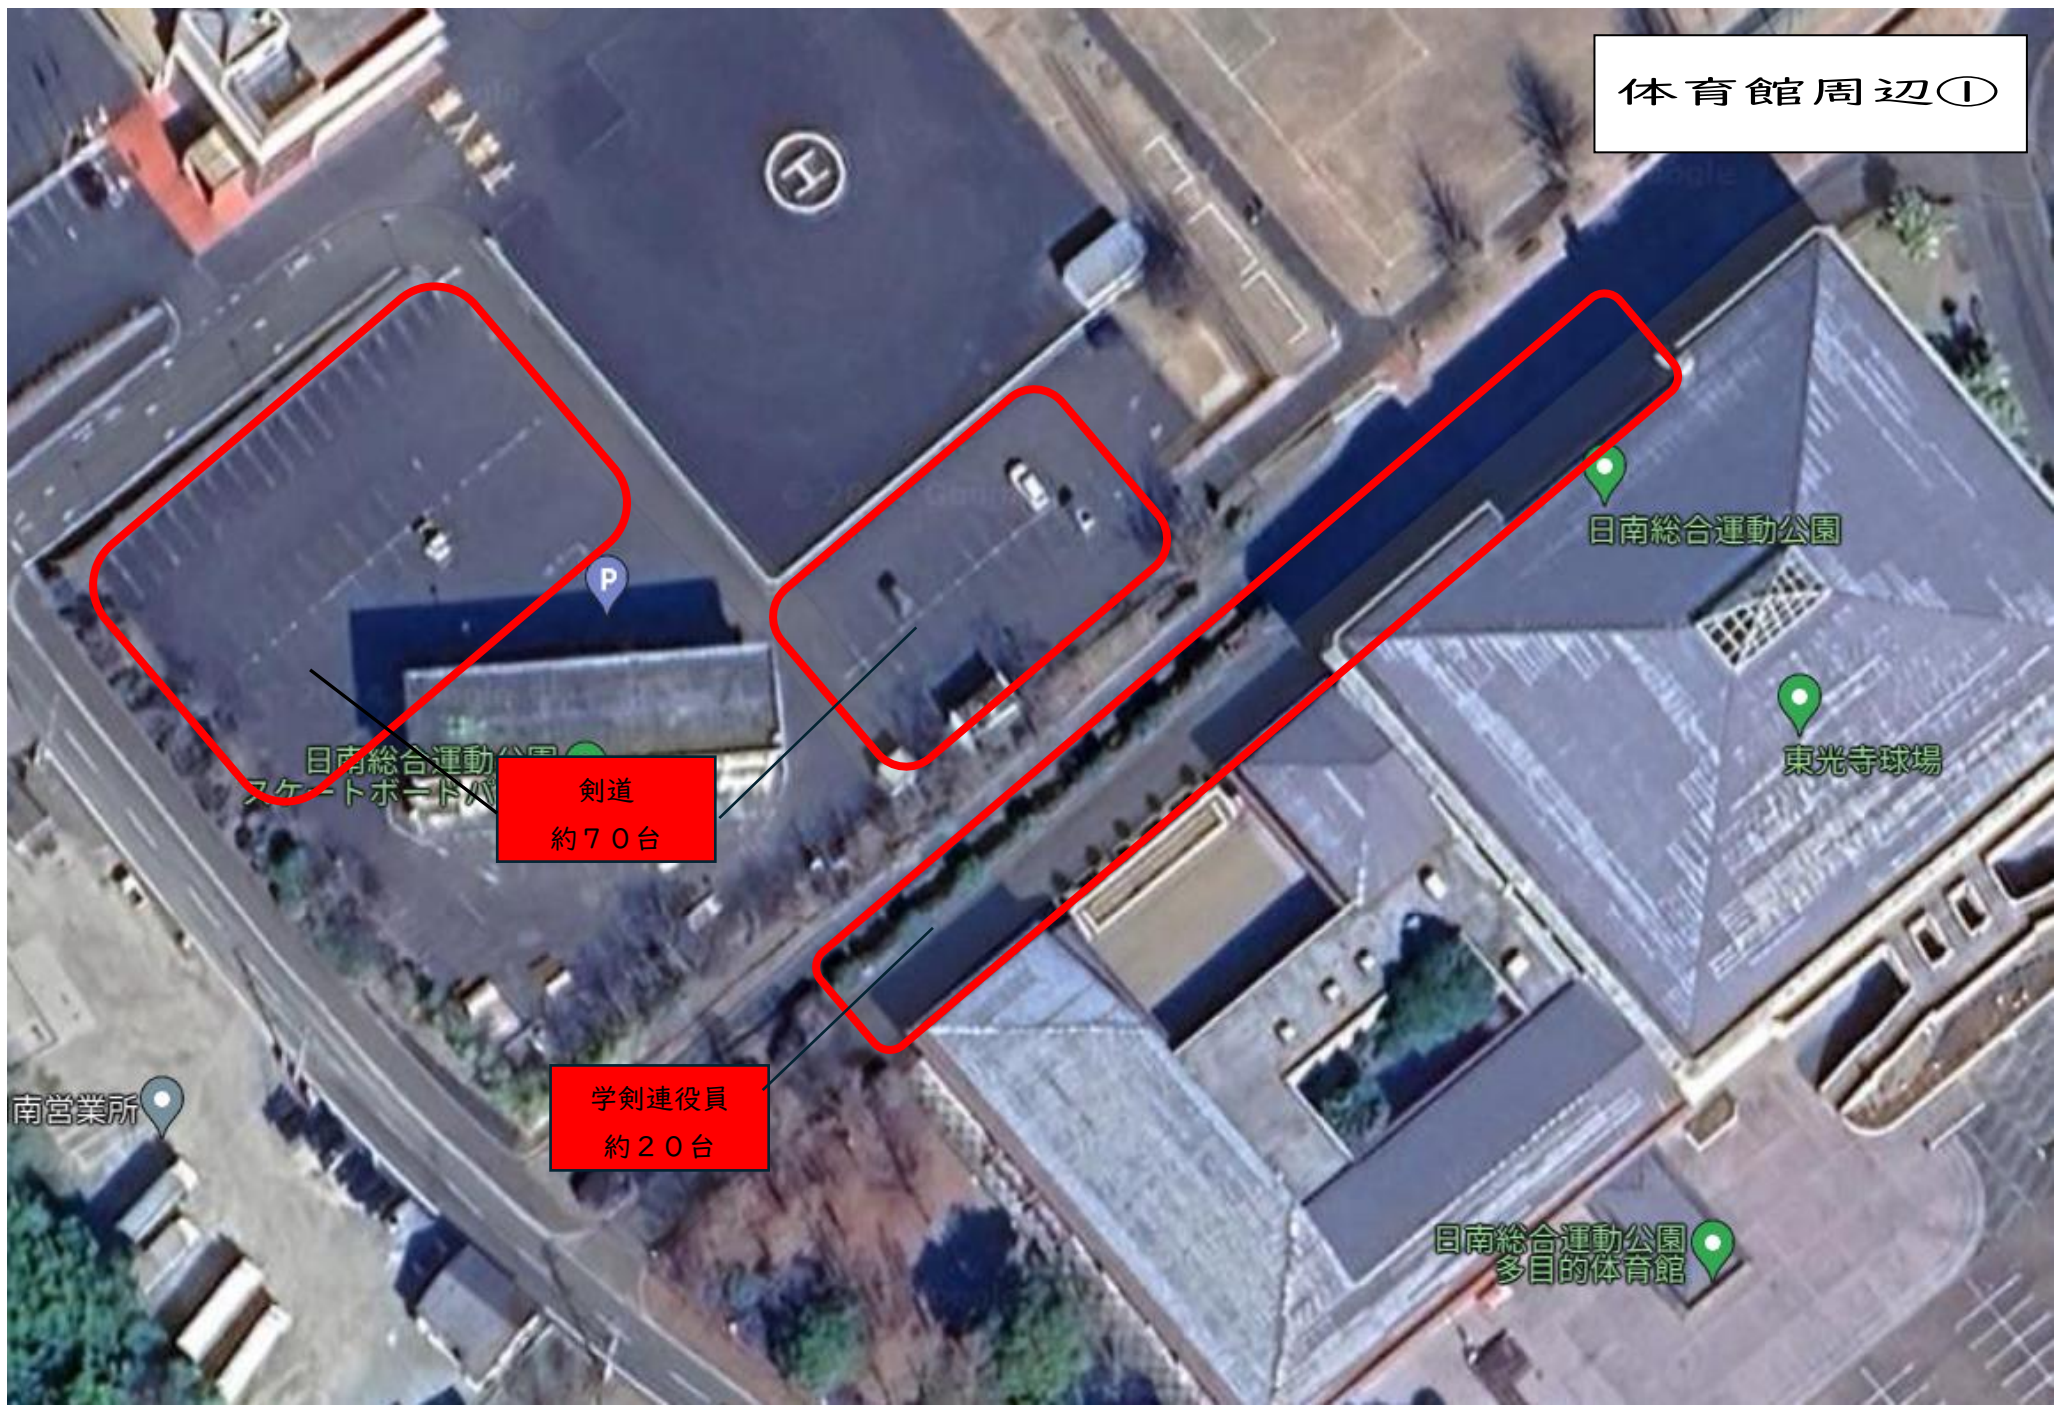

バス
複数台

剣道
38台

剣道
46台

剣道
23台

おびすぎドーム

Google

体育館前②

目南総合運動公園
多目的体育館

剣道帯同審判
90台

剣道帯同審判
7~8台

体育館周辺①

日南総合運動公園

東光寺球場

日南総合運動公園
多目的体育館

剣道
約70台

学剣連役員
約20台