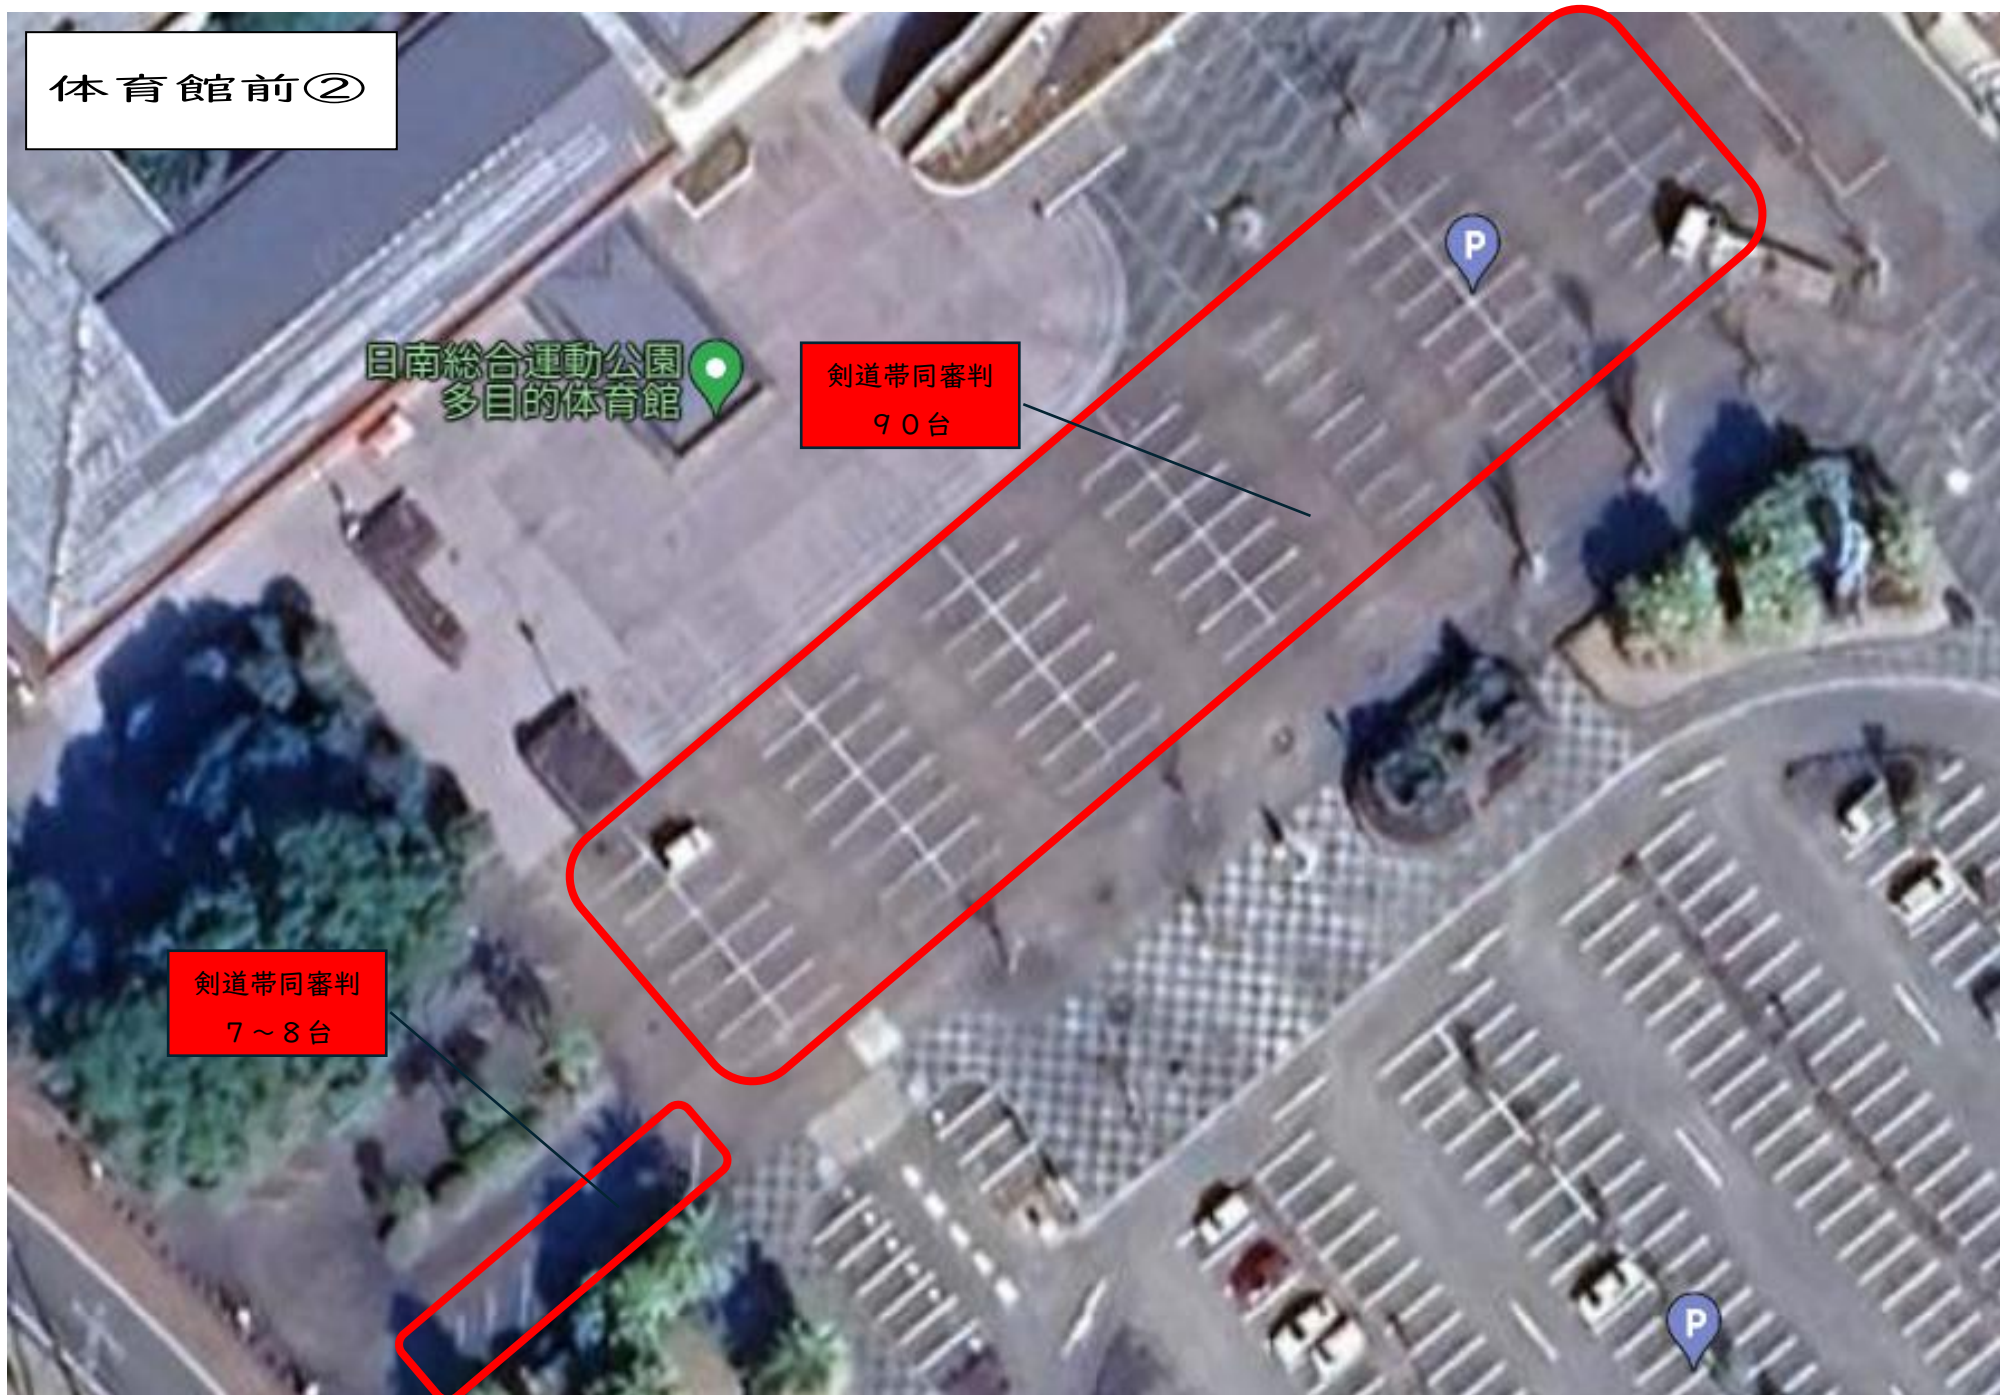

バス
複数台

剣道
38台

剣道
46台

剣道
23台

おびすぎドーム

Google

体育館前②

目南総合運動公園
多目的体育館

剣道帯同審判
90台

剣道帯同審判
7~8台

体育館周辺①

日南総合運動公園

東光寺球場

日南総合運動公園
多目的体育館

剣道
約70台

学剣連役員
約20台