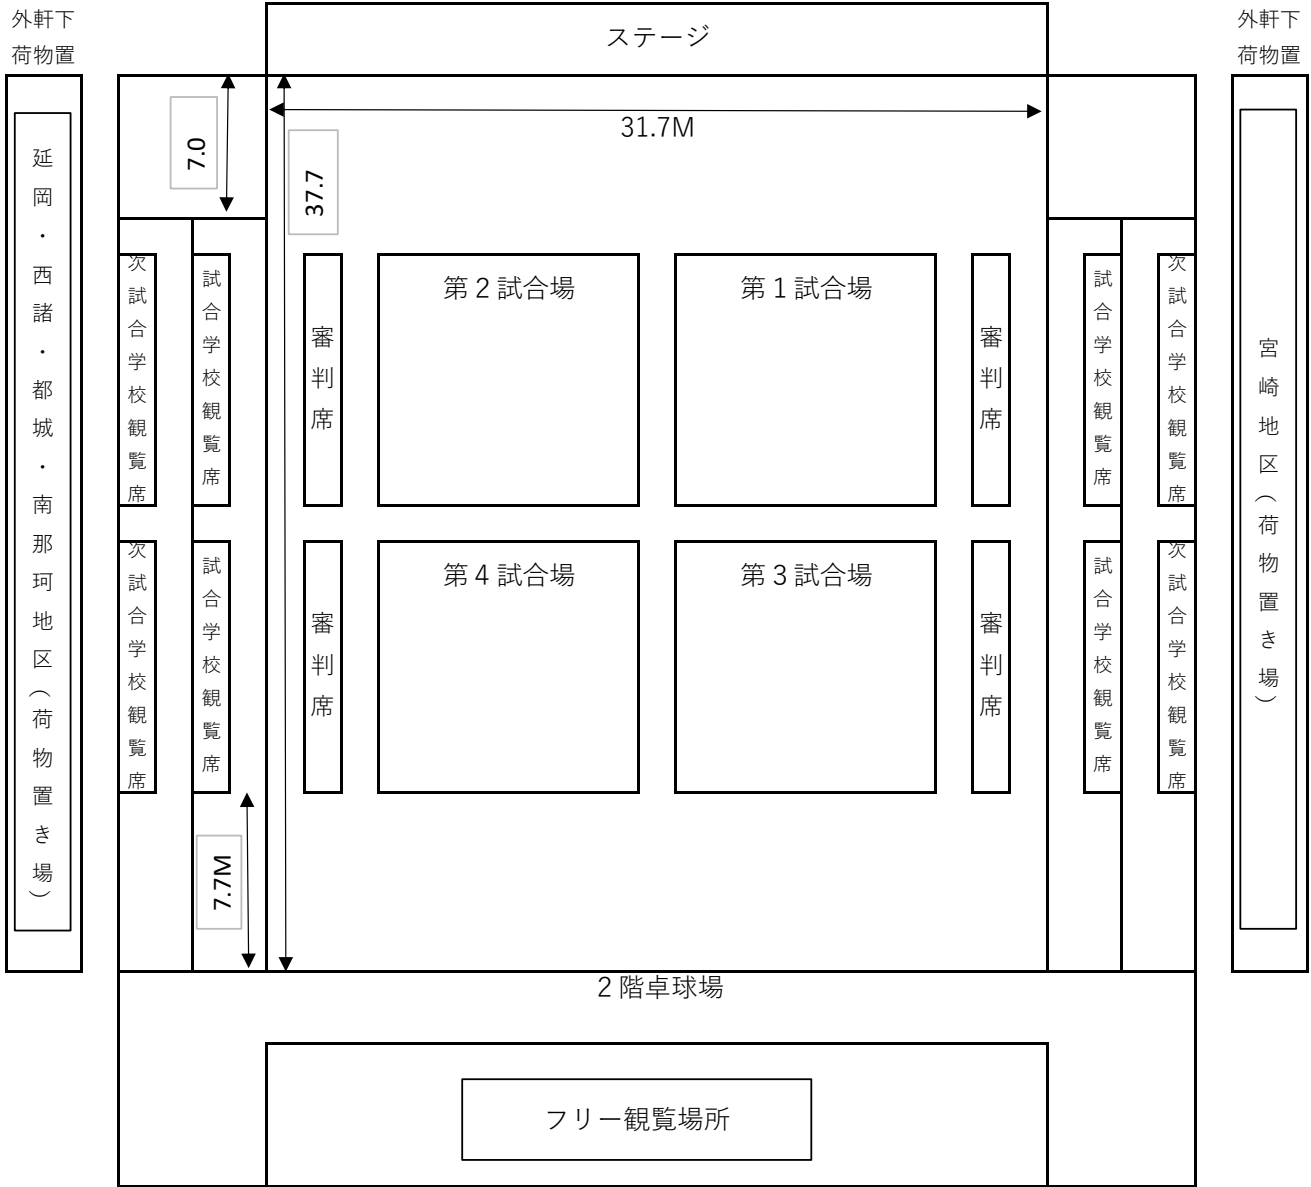

都農中学校体育館レイアウト

- ・観覧席は1列目が試合をしている学校の応援者のみ、2列目は次に試合をする学校の応援者のみとなります。試合が終わり次第入れ替わりをお願いいたします。
- ・観覧席以外はフリーの観覧スペースとなります。譲り合ってご覧ください。
- ・荷物置き場は地区ごとに割り振っております。譲り合ってご使用ください。

修道館 (剣・柔道場)

西白杵・東白杵・日向
西都・児湯地区 (荷物置き場)

渡り廊下

体育館外軒下・両サイドあり(荷物置き場)

体育館内

2階観覧席

2階卓球場